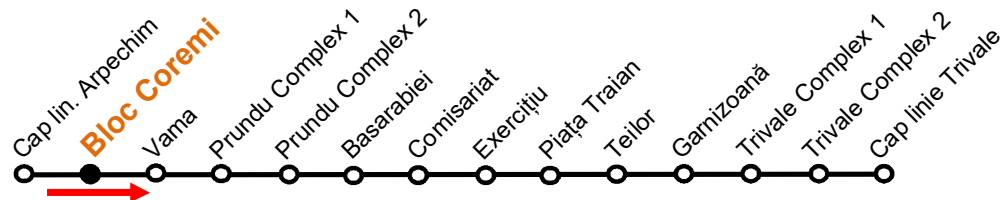

Stația de autobuz (Bus stop) - Bloc Coremi

Ora **Luni - Vineri (Monday - Friday)**

05	
06	01 16 31 46
07	01 16 31 46
08	01 16 31 46
09	01 16 31
10	01 31
11	01 31
12	01 31
13	01 16 31 46
14	01 16 31 46
15	01 16 31 46
16	01 16 31 51
17	11 31 51
18	11 31 51
19	11 31 51
20	11 31
21	01 31
22	01 31 51
23	