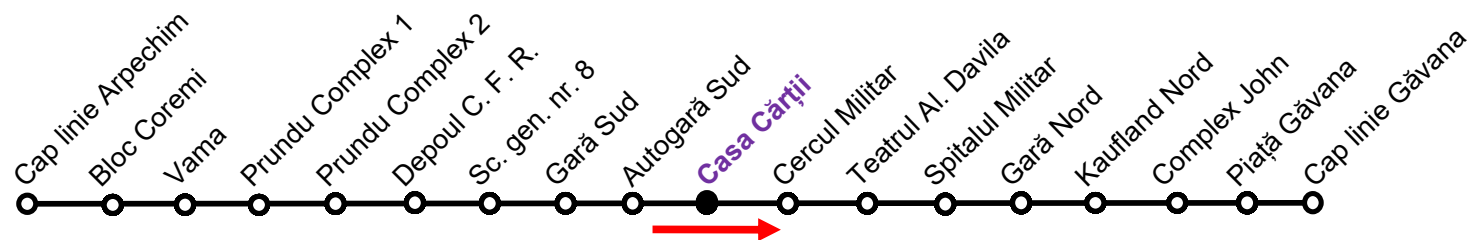

## Stația de autobuz (Bus stop) - Casa Cartii

Ora **Luni - Vineri (Monday - Friday)**

05	29	54			
06	14	29	40	51	
07	02	13	24	35	46 57
08	08	19	30	41	52
09	03	16	29	42	55
10	08	21	34	47	
11	00	13	26	39	52
12	05	18	31	44	57
13	10	21	32	43	54
14	05	16	27	38	49
15	00	11	22	33	44 55
16	06	17	28	39	50
17	02	15	28	41	54
18	07	20	33	46	59
19	12	25	38	51	
20	04	17	30	44	58
21	12	26	40	54	
22	09	24	39	56	
23	14				

Ora **Sâmbătă (Saturday) și Duminică (Sunday)**

05	51				
06	10	25	39	53	
07	07	21	35	49	
08	03	17	31	45	59
09	13	27	41	55	
10	09	23	37	51	
11	05	19	33	47	
12	01	14	29	43	57
13	11	25	39	53	
14	07	20	33	46	59
15	12	25	38	51	
16	04	17	30	42	56
17	10	24	38	52	
18	05	20	34	48	
19	02	16	30	44	58
20	12	26	40	54	
21	08	22	36	50	
22	04	19	33	47	
23	04				